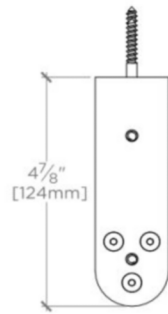

## PERRY STREET

Perry Street 6" Bracket

PTBK06

TOP VIEW SCALE: 3"=1'-0"

ISO VIEW SCALE: 3"=1'-0"

FRONT VIEW SCALE: 3"=1'-0"

SIDE VIEW SCALE: 3"=1'-0"