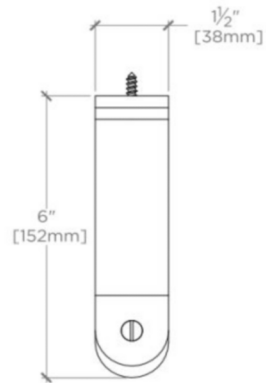

## PERRY STREET

Perry Street 6" Bracket

PTBK06

TOP VIEW SCALE: 3"=1'-0"

ISO VIEW SCALE: 3"=1'-0"

FRONT VIEW SCALE: 3"=1'-0"

SIDE VIEW SCALE: 3"=1'-0"