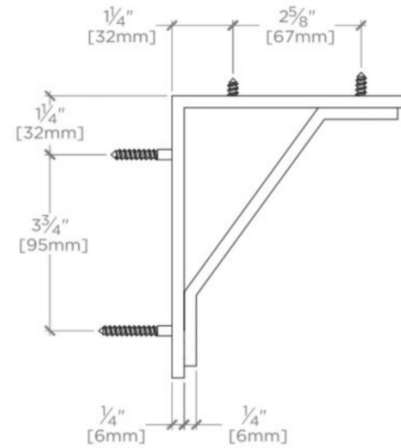

## PERRY STREET

Perry Street 6" Bracket

PTBK06

TOP VIEW SCALE: 3"=1'-0"

ISO VIEW SCALE: 3"=1'-0"

FRONT VIEW SCALE: 3"=1'-0"

SIDE VIEW SCALE: 3"=1'-0"